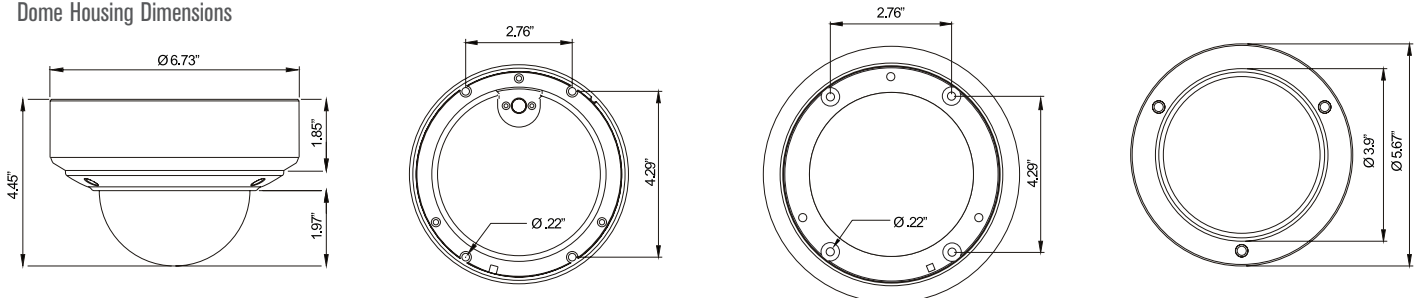

VT-MDPLMT
Mighty Dome Pole Mount

VT-MDCNMT
Mighty Dome Corner Mount

VT-MD/CMT
Mighty Dome Ceiling Mount

VT-MD/WMT
Mighty Dome Wall Mount

VT-MD-2VOC
Cable for Secondary Video Output

Dome Housing Dimensions

(888) VITEK-70 | WWW.VITEKCCTV.COM
28492 Constellation Road Valencia, CA 91355